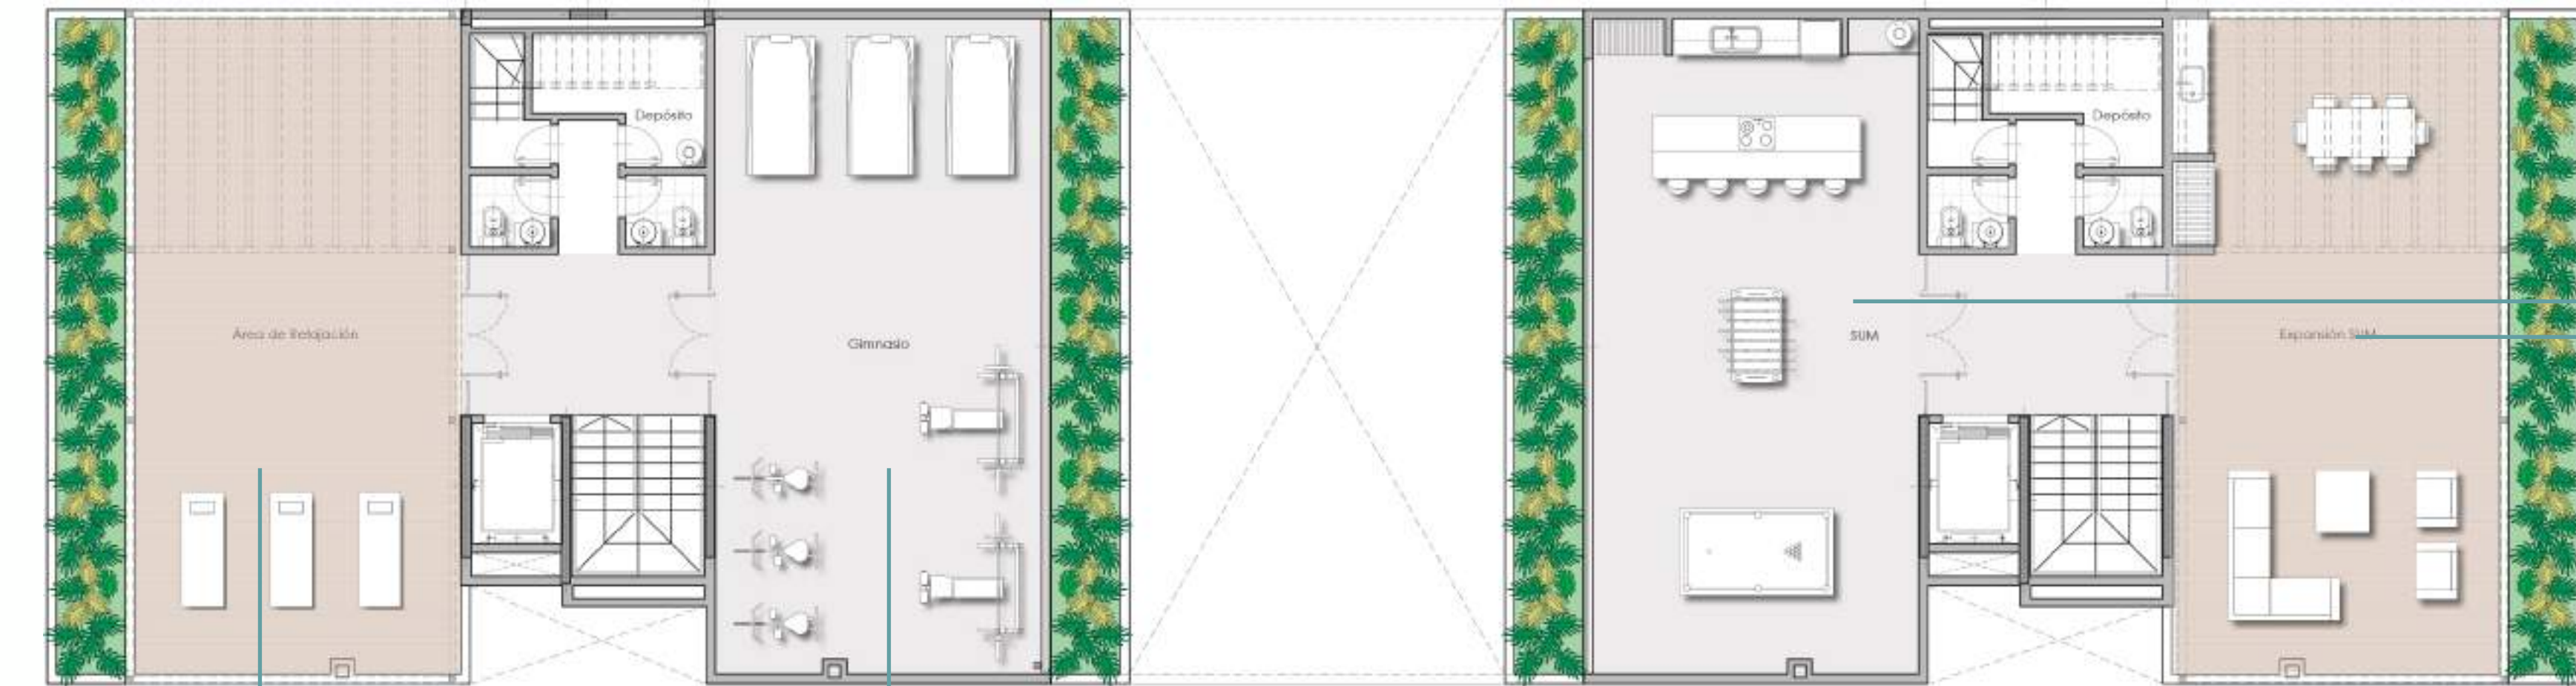

El cuidadoso diseño de los detalles de los espacios comunes, contribuyen a crear un fuerte sentido de comunidad. Ofreciendo un oasis contemporáneo lleno de acentos modernos. Los departamentos están impecablemente diseñados, para que los futuros propietarios puedan disfrutar de un espacio para escaparse el stress y el ruido de la ciudad en un hogar digno de disfrutar. El emprendimiento cuenta con parking, zona de parrilla, gym, sum, sala de juegos para niños y adultos, piscina, área de relax, haciendo de **Be Novo....**

Conectate
con tus sentidos.

Grill Zone

PARRILLA /

Vive momentos únicos rompiendo la rutina de tu semana.

Sector niños

La vida familiar es parte de **Be Novo** y las áreas lúdicas infantiles están destinadas no solamente a tener los juegos tradicionales de niños, sino a tener los nuevos equipamientos infantiles con propuestas de ingenio.

Este túnel, fue diseñado para apoyar en la mitigación del COVID-19 y por ello se aplicarán principalmente desinfectantes y productos para atacar el virus.

Terraza Zen

Gym

SUM
& Sala
de Juegos

Conectate
con tus emociones.