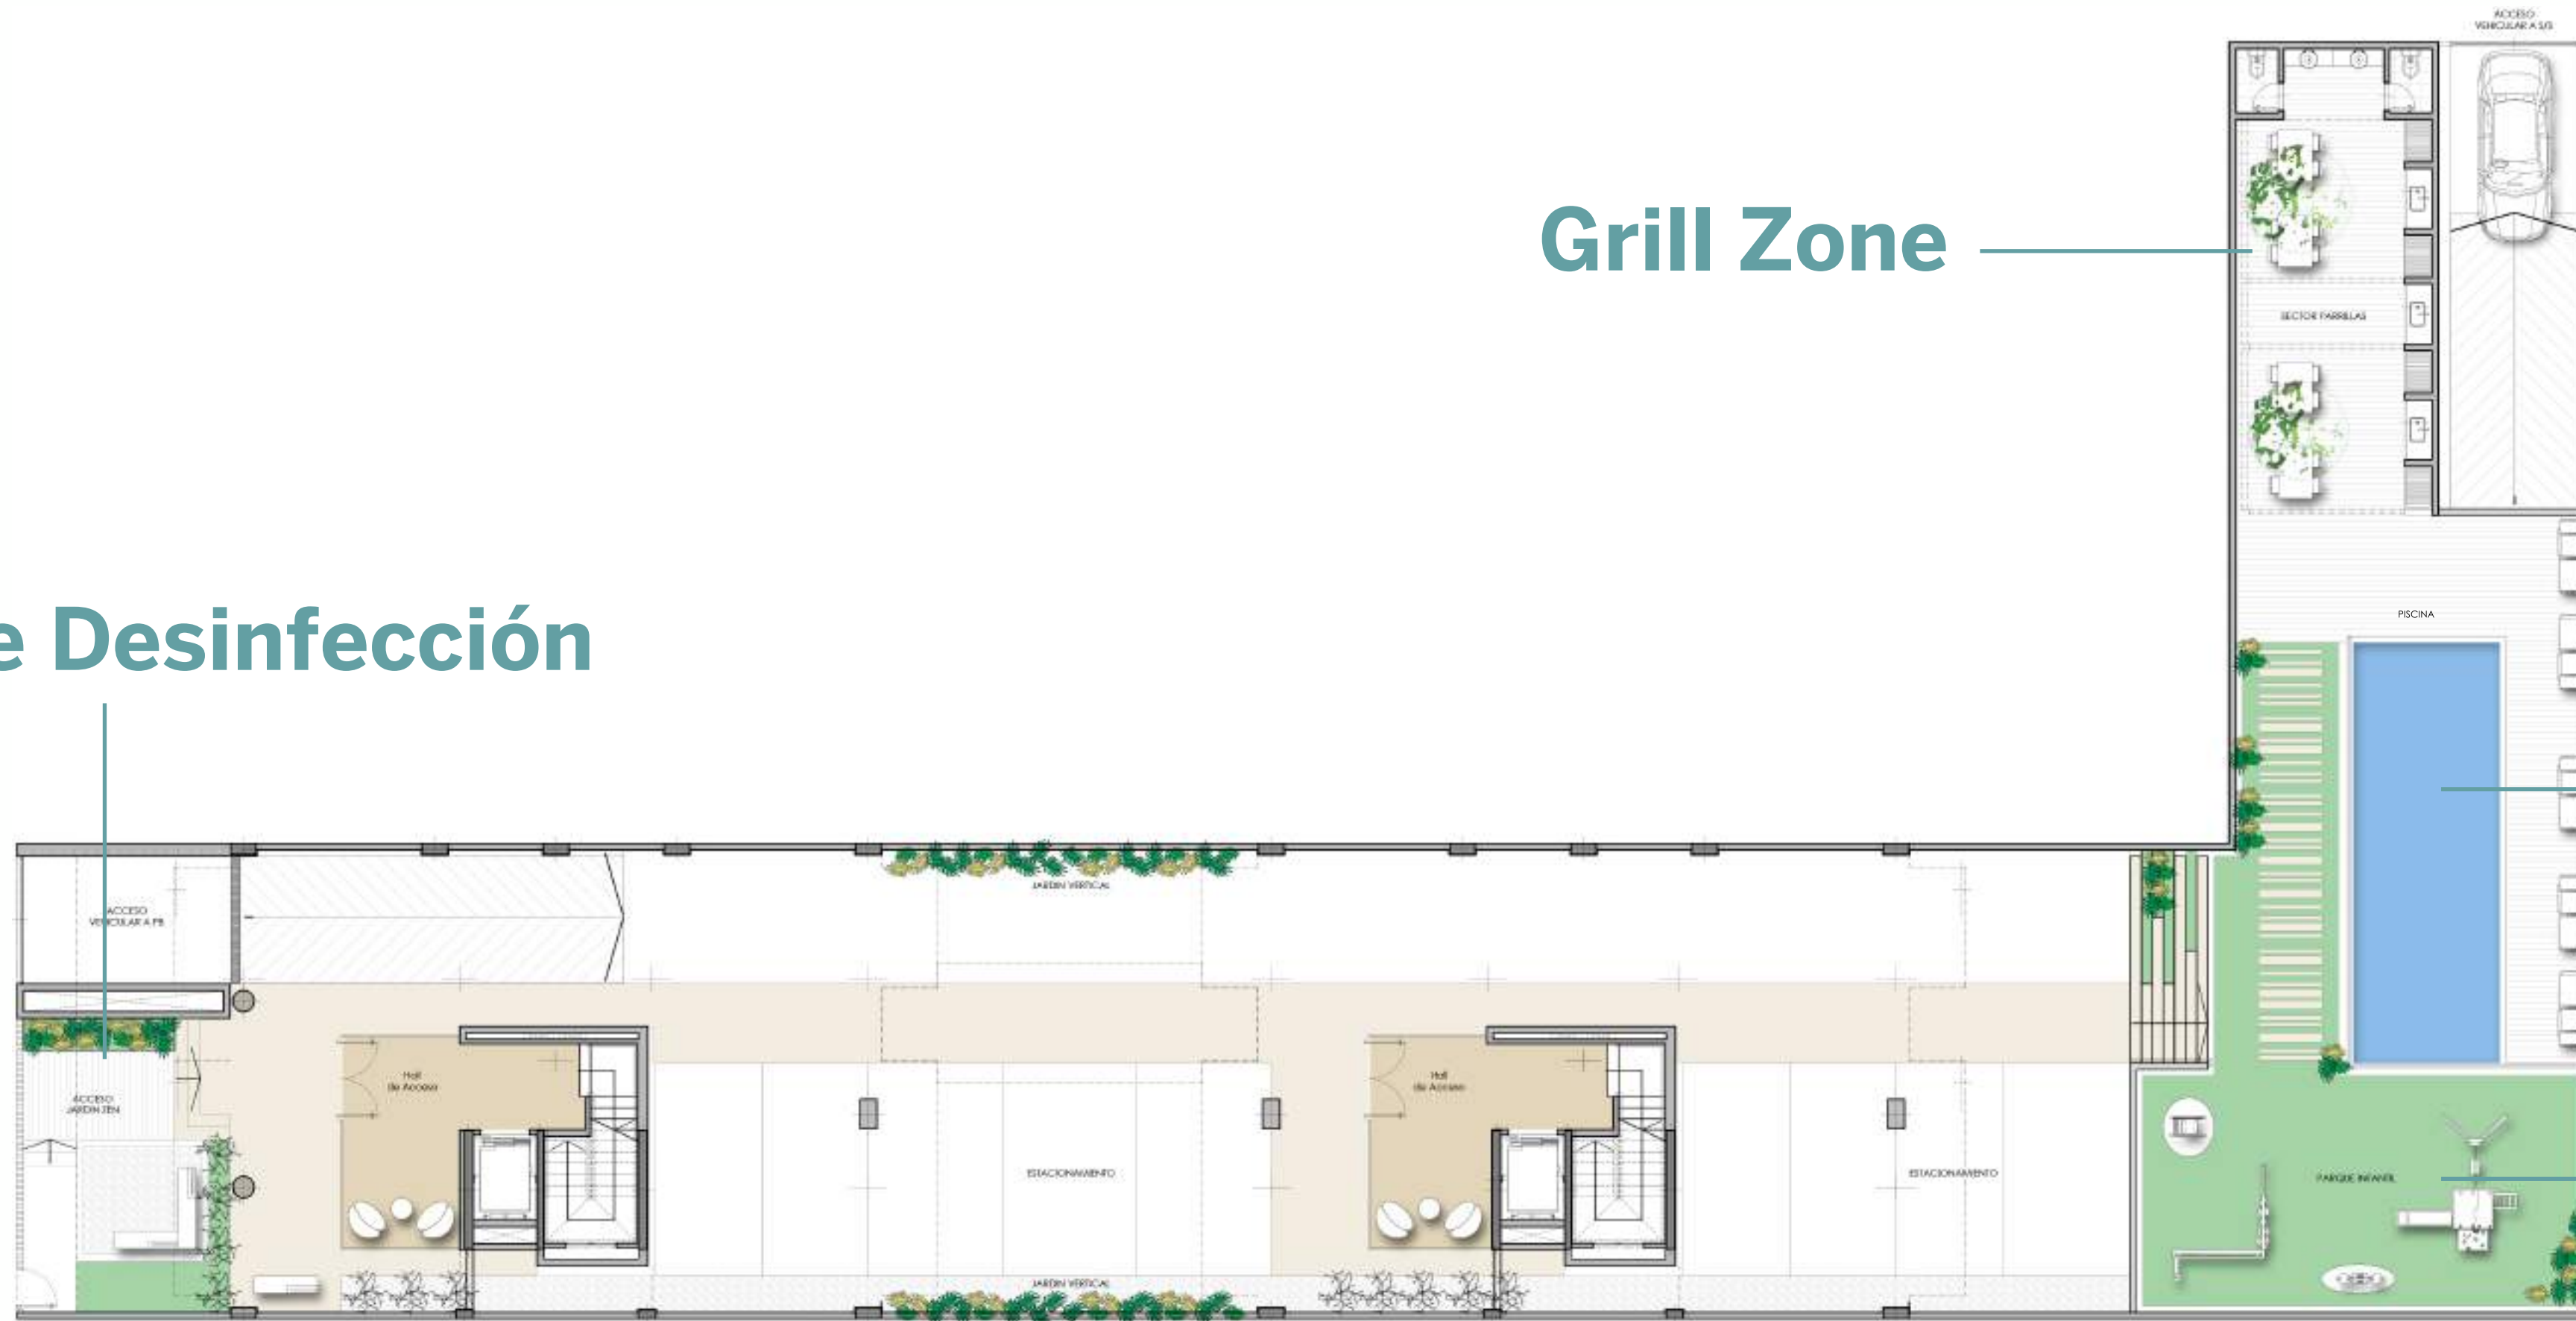

El cuidadoso diseño de los detalles de los espacios comunes, contribuyen a crear un fuerte sentido de comunidad. Ofreciendo un oasis contemporáneo lleno de acentos modernos. Los departamentos están impecablemente diseñados, para que los futuros propietarios puedan disfrutar de un espacio para escaparse el stress y el ruido de la ciudad en un hogar digno de disfrutar. El emprendimiento cuenta con parking, zona de parrilla, gym, sum, sala de juegos para niños y adultos, piscina, área de relax, haciendo de **Be Novo....**

TU MUNDO DE EXPERIENCIAS.

PARTIDO DE TRES DE FEBRERO

A 15 min. de Gral. Paz y de acceso Oeste.

Minimal Concrete

DETALLES ACCESO /

Líneas simples y materiales puros. Tendencia en la construcción moderna.

Zona de Desinfección

Grill Zone

Piscina

Sector niños

Wild Nature

DETALLES ACCESO A JARDÍN/

El equilibrio perfecto entre material y naturaleza.

Conectate
con tu ser

Piscina

Zona de desinfección

Be Novo será el primer edificio en la zona con sistema de desinfección por medio de un Túnel Sanitario. El sistema portátil de NEBULIZACIÓN, permite la aplicación de agua, desinfectantes o productos químicos con fines específicos.