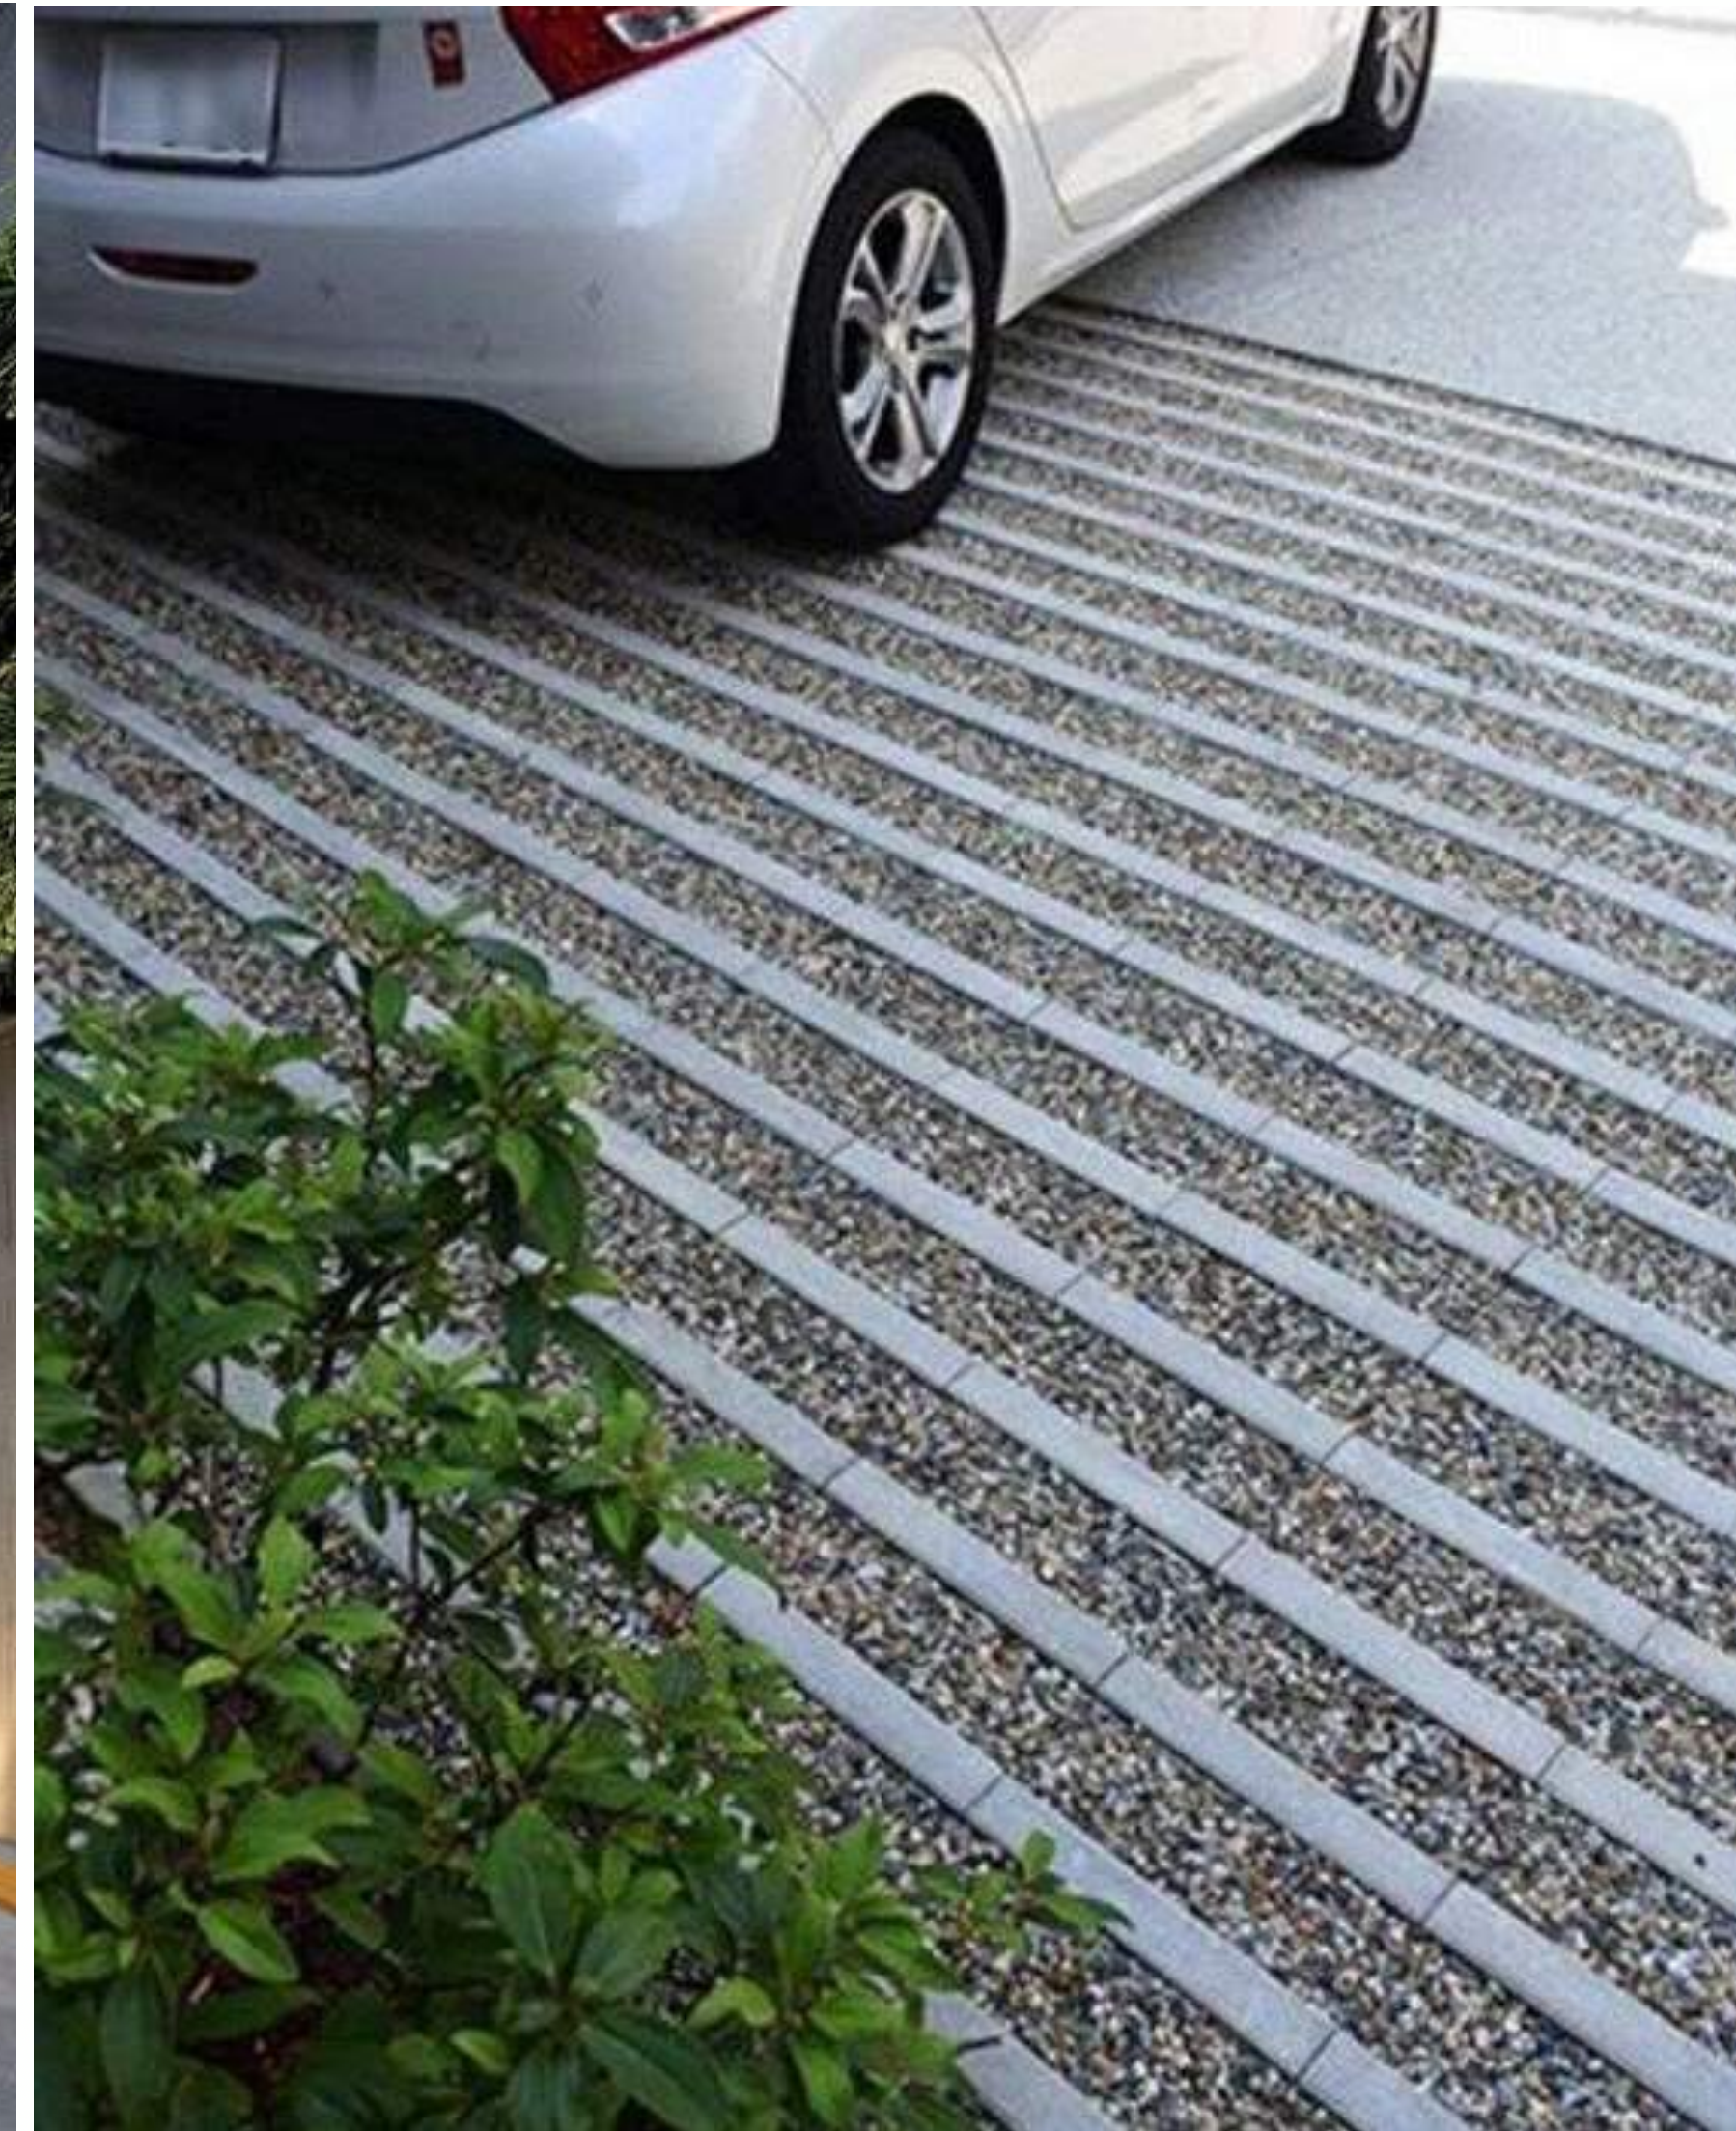

El cuidadoso diseño de los detalles de los espacios comunes, contribuyen a crear un fuerte sentido de comunidad. Ofreciendo un oasis contemporáneo lleno de acentos modernos. Los departamentos están impecablemente diseñados, para que los futuros propietarios puedan disfrutar de un espacio para escaparse el stress y el ruido de la ciudad en un hogar digno de disfrutar. El emprendimiento cuenta con parking, zona de parrilla, gym, sum, sala de juegos para niños y adultos, piscina, área de relax, haciendo de **Be Novo....**

TU MUNDO DE EXPERIENCIAS.

PARTIDO DE TRES DE FEBRERO

A 15 min. de Gral. Paz y de acceso Oeste.

Minimal Concrete

DETALLES ACCESO /

Líneas simples y materiales puros. Tendencia en la construcción moderna.

Zona de Desinfección